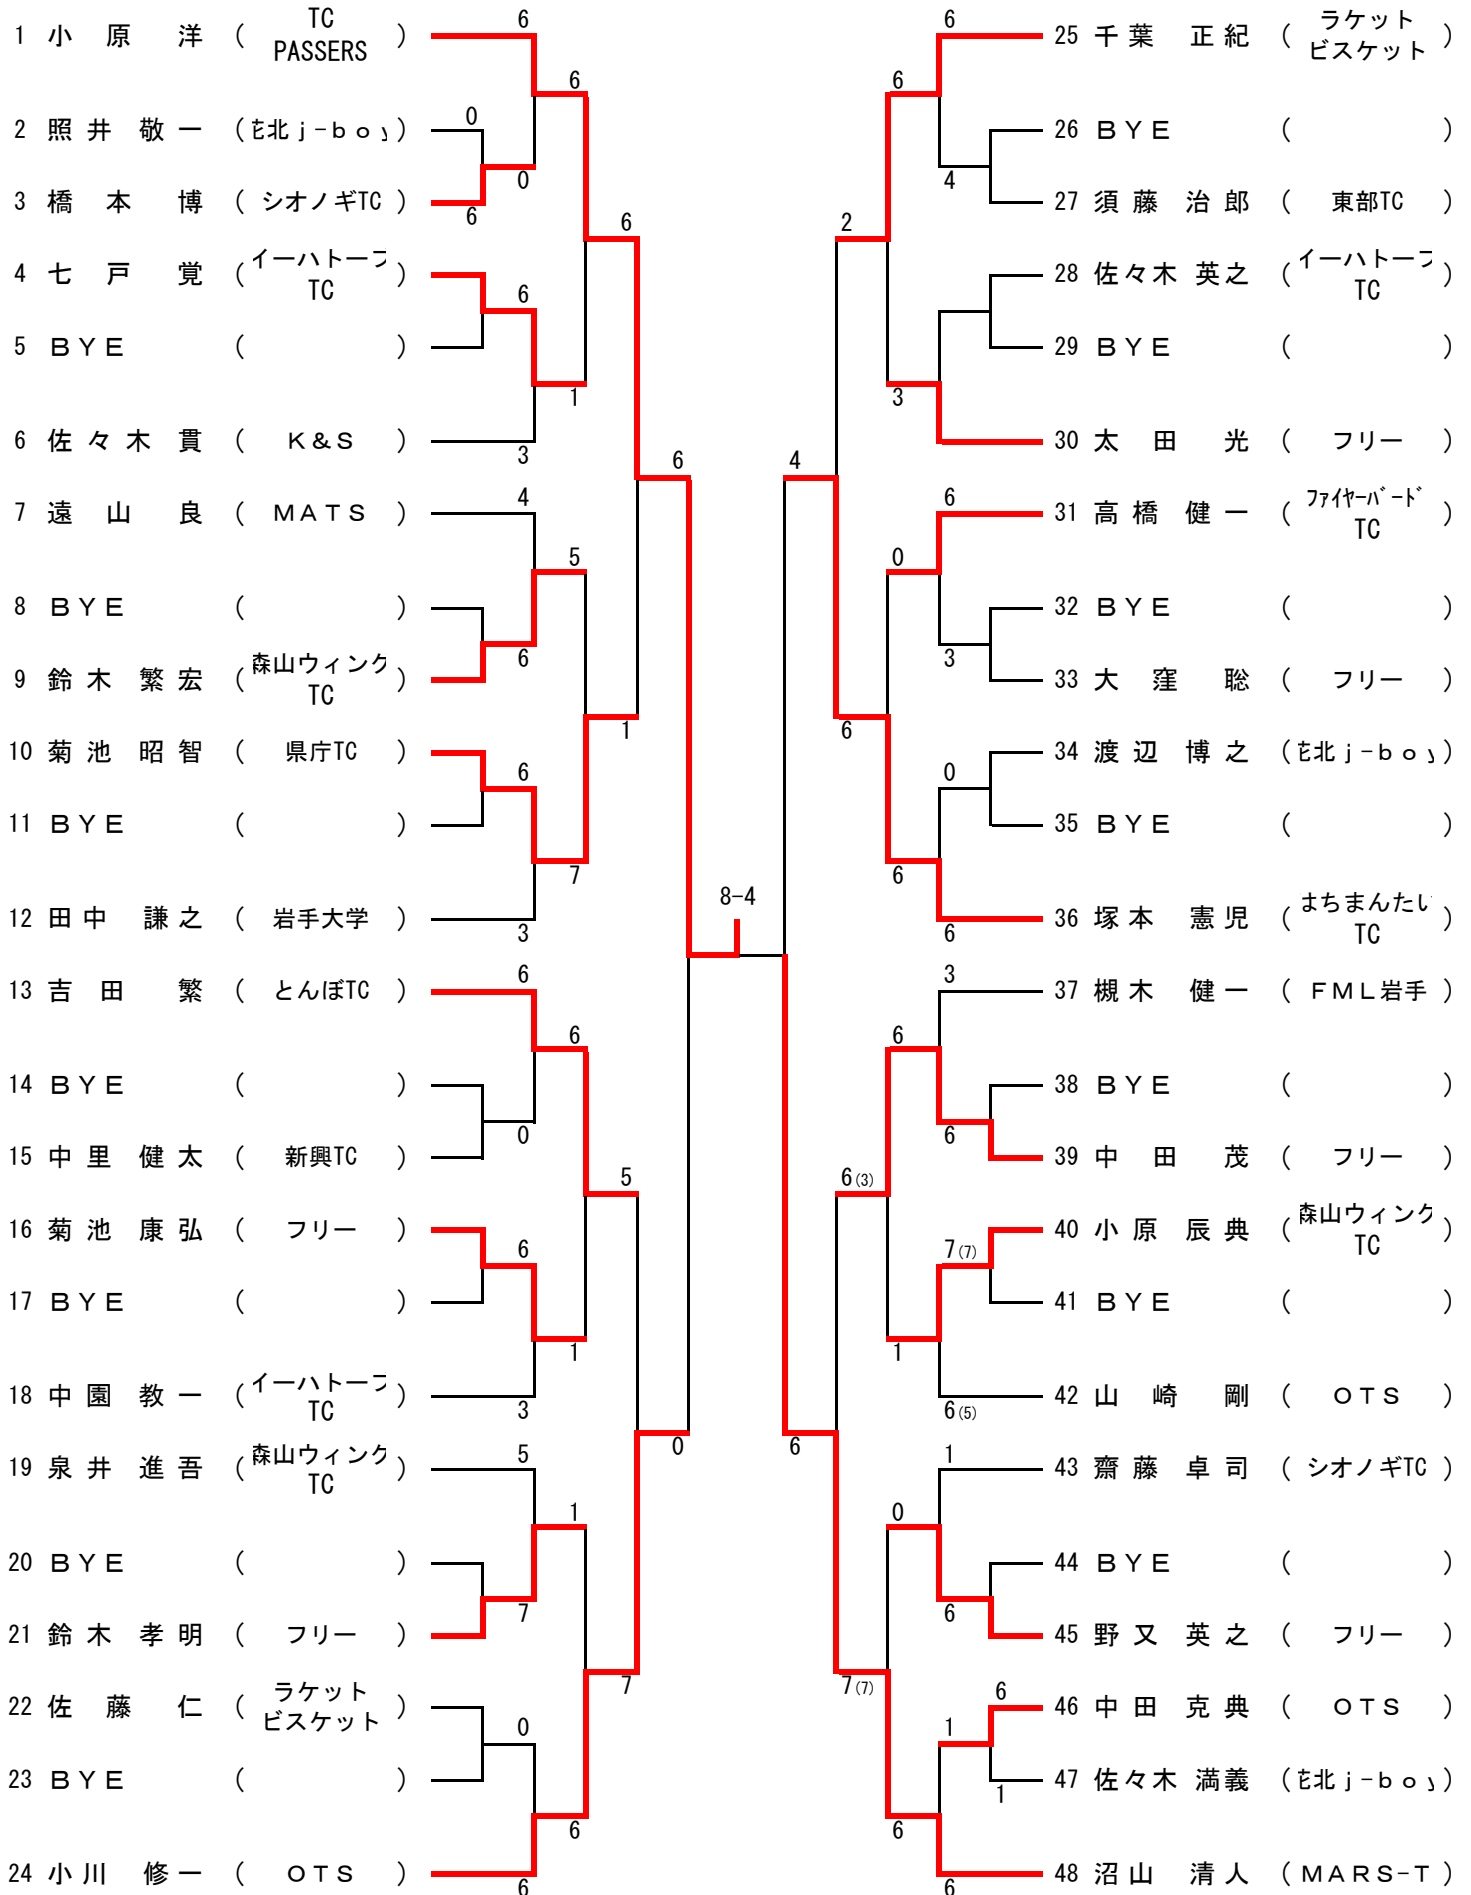

第26回 花巻市長杯 オープンテニストーナメント

男子

1R 2R 3R QF SF F SF QF 3R 2R 1R

第26回 花巻市長杯 オープンテニストーナメント
女子

	照井 美香 (県庁T C)	大畑 京子 (ラブインドアT C)	三又 朋子 (I T C)	大窪 富士子 (フリー)	勝 敗 (得失点)	順位
照井 美香 (県庁T C)		x 0-6	O 6-3	O 6-0	2-1	2
大畑 京子 (ラブインドアT C)	O 6-0		O 6-4	O 6-0	3-0	1
三又 朋子 (I T C)	x 3-6	x 4-6		O 6-0	1-2	3
大窪 富士子 (フリー)	x 0-6	x 0-6	x 0-6		0-3	4